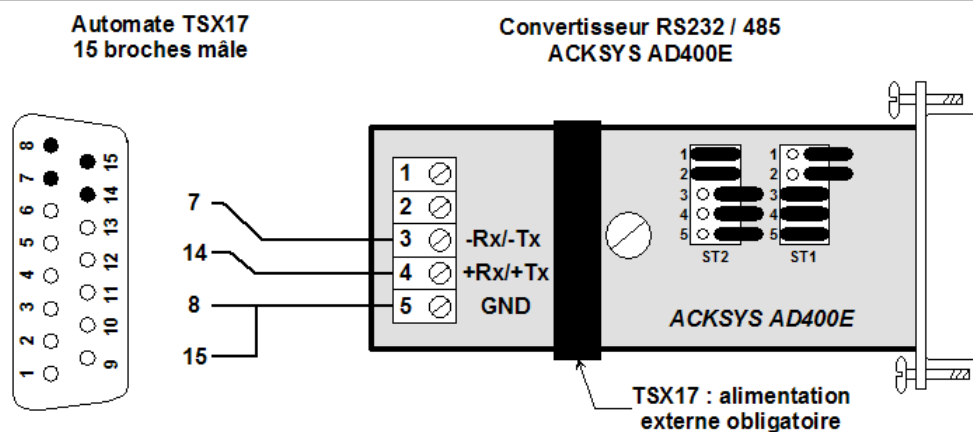

Câble de raccordement d'un PC à un automate TSX 17 avec un convertisseur ACKSYS

Remarque : ce câble complété d'une rallonge spécifique peut servir à programmer les Premium.